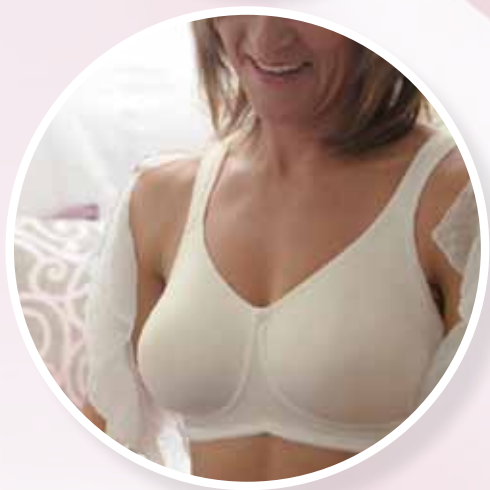

# Brystproteser

[www.camp.dk](http://www.camp.dk)

Massageform Shaper

First Filler

Massage Protes Symmetrisk

BH SoftShape

## Brystproteser

Camps brystproteser er tilpasset tidens operationsmetoder og til den moderne kvindes forventninger. Vælg mellem modeller i traditionel silikone eller letvægtssilikone. Fælles for alle modeller er en mat yderfilm og en varm naturlig farvetone. Uanset om du vælger traditionel silikone eller letvægtssilikone er proteserne af højeste kvalitet og føles bløde og naturlige, samtidig med at de følger kroppens bevægelser.

En nyhed i sortimentet er Camps unikke massageprotese der allerede er blevet en stor succes. Massageprotesen har kanaler der giver en blid massage mod brystkassen og samtidig tillader luften at cirkulere så huden føles kølig og kan ånde. Massageprotesen er specielt fordelagtig for kvinder med lymfødem.