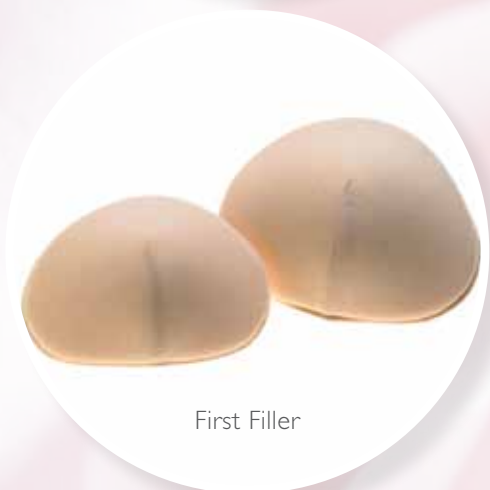

# Brystproteser

[www.camp.dk](http://www.camp.dk)

Massageform Shaper

First Filler

Massage Protes Symmetrisk

BH SoftShape

## Brystproteser

Camps brystproteser er tilpasset tidens operationsmetoder og til den moderne kvindes forventninger. Vælg mellem modeller i traditionel silikone eller letvægtssilikone. Fælles for alle modeller er en mat yderfilm og en varm naturlig farvetone. Uanset om du vælger traditionel silikone eller letvægtssilikone er proteserne af højeste kvalitet og føles bløde og naturlige, samtidig med at de følger kroppens bevægelser.

En nyhed i sortimentet er Camps unikke massageprotese der allerede er blevet en stor succes. Massageprotesen har kanaler der giver en blid massage mod brystkassen og samtidig tillader luften at cirkulere så huden føles kølig og kan ånde. Massageprotesen er specielt fordelagtig for kvinder med lymfødem.

Samtlige ABC-brystproteser af silikone leveres i en praktisk taske. Her opbevares protesen og formen bibeholdes. Betræk til protesen medfølger ikke, men kan bestilles separat.

*Kontakt kundeservice for yderligere information.*