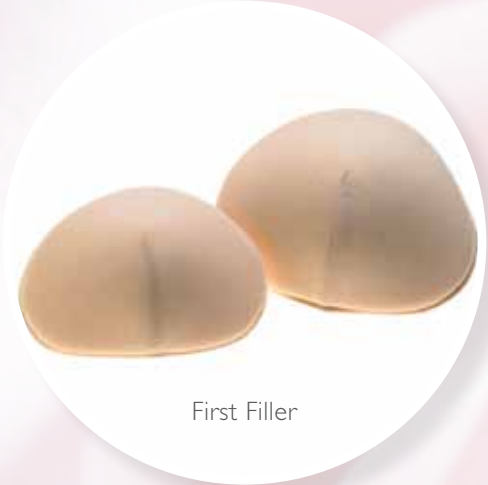

Rintaproteesit

www.camp.fi

Massageform Shaper

First Filler

Hierova rinta-protteesi, kolmiomallinen

SoftShape-rintaliivi

Rintaproteesit

Campin rintaproteesit ovat mukautettu hyvin 2000-luvun leikkausmenetelmiin ja modernin naisen tarpeisiin sopiviksi. Mallin voit valita tavallisesta silikonista tai kevytsilikonista valmistettuna. Yhteistä molemmilla malleilla on mattapinta ja luonnollinen lämmin värisävy. Riipumatta siitä valitsetko tavallisen silikonin tai kevytsilikonin, ovat kaikki proteesit korkealuokkaisia, pehmeän ja luonnollisen tuntuisia ja ne muotoutuvat hyvin vartalolle.

Uutuutena on Campin ainutlaatuinen Hierova rinta-protteesi, joka jo nyt on saavuttanut suuren suosion. Hierovassa rinta-protteesissa on sisäpuolella kanavia, jotka hierovat rintakehää ja antavat ilman kiertää, jolloin iho tuntuu viileältä ja hengittää. Hierova rinta-protteesi sopii mm. naisille, joilla on lymfedeema.

Kaikki ABC-rinta-protteesit toimitetaan kätevässä säilytyslaukussa. Säilytyslaukku suojaa proteesia ja auttaa proteesia säilyttämään muotonsa. Suojataskun proteesille voi tilata erikseen.

Kuvastoa voitte tiedustella asiakaspalvelustamme.