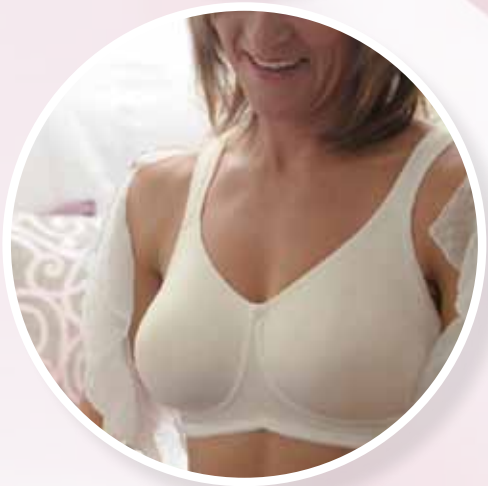

Rintaproteesit

www.camp.fi

Massageform Shaper

First Filler

Hierova rinta-protteesi, kolmiomallinen

SoftShape-rintaliivi

Rintaproteesit

Campin rintaproteesit ovat mukautettu hyvin 2000-luvun leikkausmenetelmiin ja modernin naisen tarpeisiin sopiviksi. Mallin voit valita tavallisesta silikonista tai kevytsilikonista valmistettuna. Yhteistä molemmilla malleilla on mattapinta ja luonnollinen lämmin värisävy. Riipumatta siitä valitsetko tavallisen silikonin tai kevytsilikonin, ovat kaikki proteesit korkealuokkaisia, pehmeän ja luonnollisen tuntuisia ja ne muotoutuvat hyvin vartalolle.

Uutuutena on Campin ainutlaatuinen Hierova rinta-protteesi, joka jo nyt on saavuttanut suuren suosion. Hierovassa rinta-protteesissa on sisäpuolella kanavia, jotka hierovat rintakehää ja antavat ilman kiertää, jolloin iho tuntuu viileältä ja hengittää. Hierova rinta-protteesi sopii mm. naisille, joilla on lymfedeema.