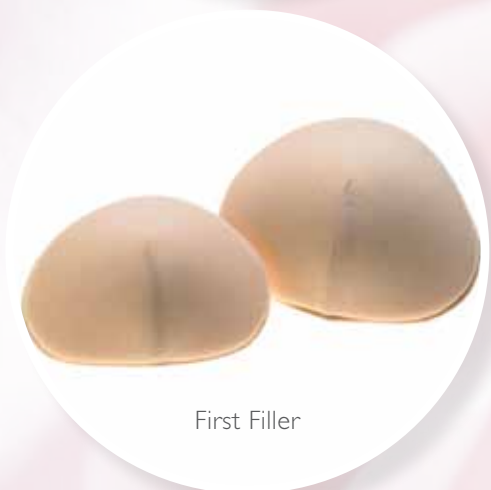

Brystproteser

www.camp.no

Massageform Shaper

First Filler

Massage Protes Symmetrisk

BH SoftShape

Brystproteser

Camp sine brystproteser er godt tilpasset 2000-tallets operasjonsmetoder, og til den moderne kvinnes forventninger. Velg mellom modeller av tradisjonell silikon eller lettvektssilikon. Felles for disse modellene er en matt overflate og en varm naturlig farge. Uansett om du velger tradisjonell silikon eller lettvektssilikon, er protesene av beste kvalitet, myke og naturlige samtidig som de følger kroppens bevegelser.

En nyhet i sortimentet er Camp sin unike massasje-protese som allerede har blitt en stor suksess. Massasje-protesen har kanaler på baksiden som gir en myk massasje mot brystkassen og som samtidig tillater luft å sirkulere slik at huden føles sval og kan puste. Massasje-protesen er spesielt godt egnet for kvinner med lymfeødem.

Samtlige ABC brystproteser av silikon leveres i en praktisk veske. Her skal protesen oppbevares når den ikke er i bruk slik at formen opprettholdes. Det er ikke inkludert trekk til protesen, men dette kan bestilles separat.