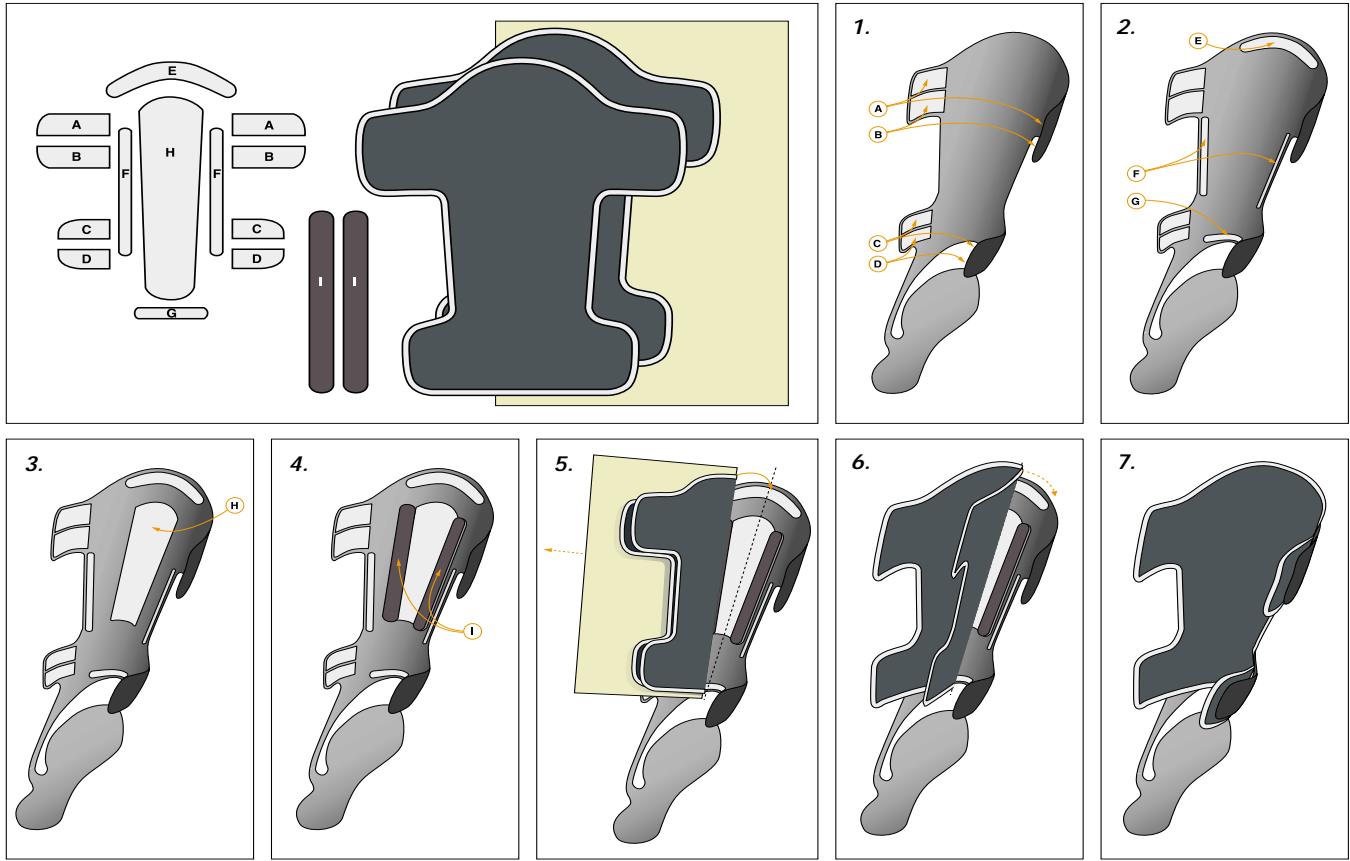

ToeOFF™ Soft Kit

Manufactured by:
 CAMP Scandinavia AB
 Karbingatan 38
 SE 254 67 Helsingborg, Sweden
 Tel (46) (0)42-15 91 20
 Fax (46) (0)42-15 83 16
www.campscandinavia.se
mail.sweden@campscandinavia.se