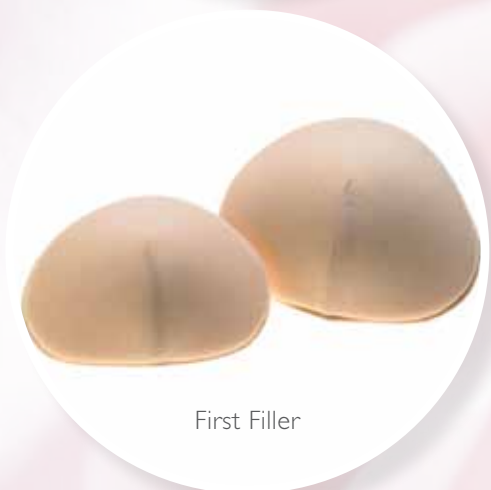

Bröstproteser

www.camp.se

Massageform Shaper

First Filler

Massage Protes Symmetrisk

BH SoftShape

Bröstproteser

Camps bröstproteser är väl anpassade för 2000-talets operationsmetoder och till den moderna kvinnans förväntningar:

Välj mellan modeller av traditionell silikon eller lättviktssilikon. Gemensamt för dessa modeller är en matt ytfilm och en varm naturlig färgton. Oavsett om du väljer traditionell silikon eller lättviktssilikon så är proteserna av högsta kvalitet, mjuka och naturliga, samtidigt som de följer kroppens rörelse.

En nyhet i sortimentet är Camps unika massageprotes som redan har blivit en enorm succé. Massageprotesen har kanaler på baksidan som ger en mjuk massage mot bröstkorgen och tillåter samtidigt luft att cirkulera så huden känns sval och kan andas. Massageprotesen är speciellt fördelaktig för kvinnor med lymfödem.