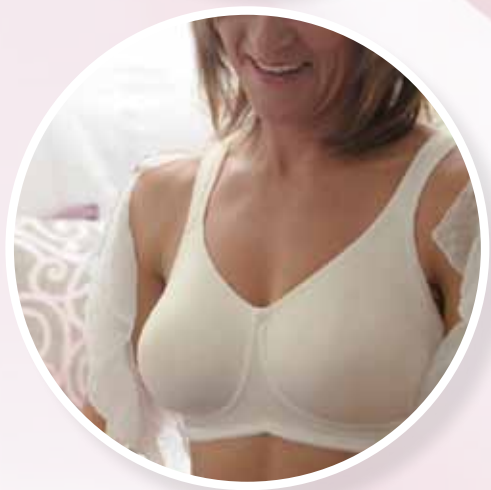

Bröstproteser

www.camp.se

Massageform Shaper

First Filler

Massage Protes Symmetrisk

BH SoftShape

Bröstproteser

Camps bröstproteser är väl anpassade för 2000-talets operationsmetoder och till den moderna kvinnans förväntningar:

Välj mellan modeller av traditionell silikon eller lättviktssilikon. Gemensamt för dessa modeller är en matt ytfilm och en varm naturlig färgton. Oavsett om du väljer traditionell silikon eller lättviktssilikon så är proteserna av högsta kvalitet, mjuka och naturliga, samtidigt som de följer kroppens rörelse.

En nyhet i sortimentet är Camps unika massageprotes som redan har blivit en enorm succé. Massageprotesen har kanaler på baksidan som ger en mjuk massage mot bröstkorgen och tillåter samtidigt luft att cirkulera så huden känns sval och kan andas. Massageprotesen är speciellt fördelaktig för kvinnor med lymfödem.